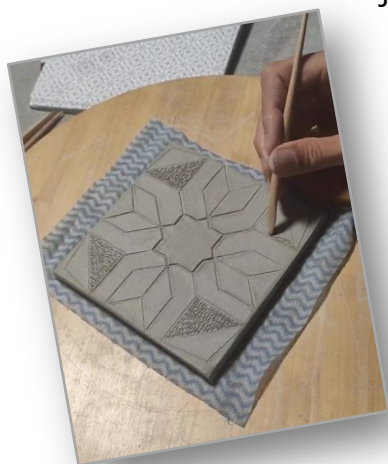

Escultura e Pintura de Azulejo Cerâmico

Oficina Brâmica – PORTO

O **Workshop - Escultura e Pintura de um Azulejo Cerâmico** - promovido pela Oficina Brâmica, vai evoluir em fases distintas e complementares. De início a familiarização com as ferramentas de trabalho, a que se seguirá o desenho do azulejo com base nas técnicas clássicas da azulejaria portuguesa, seguido da escultura e pintura.

Eventualmente, caso haja interesse, será possível integrar a obra final num painel, juntando cada um dos vários trabalhos.