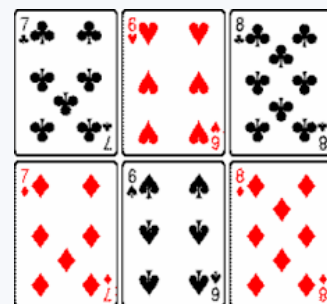

Diversos:

Inscrições abertas até **26 de outubro.**

King

FICHA DE INSCRIÇÃO