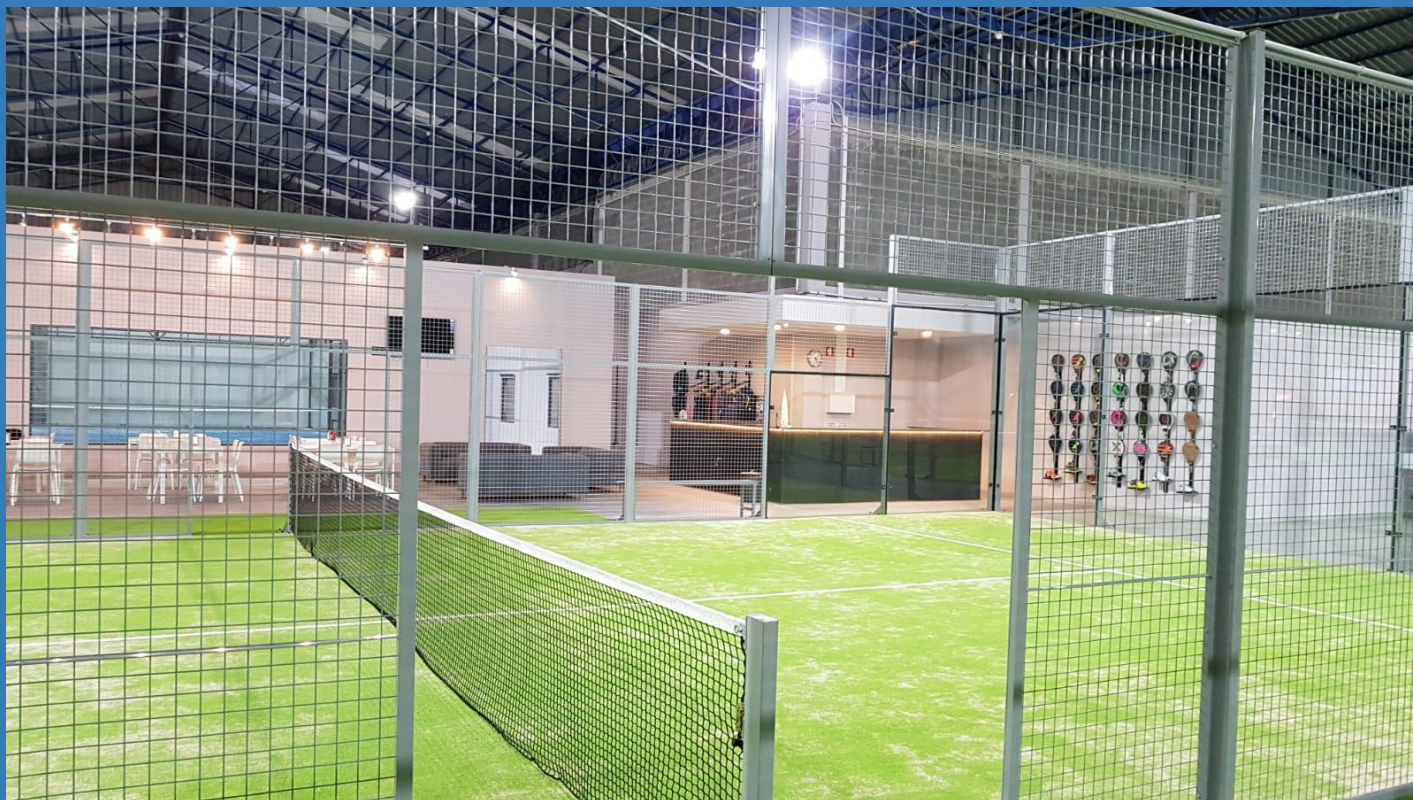

abc INDOOR PADEL

Apresentação

ABC Indoor Padel

É o maior clube indoor de Portugal, está localizado em empreendimento com excelentes acessos, com estacionamento privado gratuito, vigilância e segurança 24x7.

8

campos de padel com área de saída regulamentar.

3000

m2 de área total coberta

10

metros de altura na área de jogo

- ✓ Campo central com bancadas
- ✓ Zona para crianças
- ✓ Acesso para pessoas com mobilidade reduzida

- ✓ Balneários
- ✓ Bar e cafetaria
- ✓ Lounge com vista para o campo central
- ✓ Loja

ABC Indoor Padel

- ▶ O ABC Indoor padel, pretende estabelecer-se como a referência em Portugal para a prática do Padel.
- ▶ Está dotado de 8 campos indoor certificados para a prática do desporto, bem como de um conjunto de instalações e serviços complementares que visam dar aos praticantes e acompanhantes conforto e comodidade.
- ▶ O Clube dispõe de amplos balneários, bar e cafetaria, zona de convívio, loja, fisioterapia, *kids zone* e estacionamento privativo gratuito.
- ▶ Pretendemos que seja um clube que concilie a prática desportiva de alto nível com a componente familiar e social.
- ▶ Disponibilizamos através da nossa academia uma metodologia de treino específico para a evolução dos jogadores. Treinos definidos e dirigidos por conceituados professores certificados.
- ▶ O Clube dispõe de instalações capacitadas para a realização de torneios profissionais da Federação Portuguesa de Padel.
- ▶ Consideramos que estas características são chave para o sucesso do clube como factor diferenciador.

Seguras – Projecto de Segurança contra Incêndios e plano de evacuação aprovados e certificados pela ANPC

Estacionamento - privativo e gratuito

Instalações

Formação

O ABC Indoor Padel, tem desde a sua génese, a formação como um dos principais vectores da sua implementação. Somos pioneiros na implementação de um novo projecto de formação em parceria com o **Diogo Schaefer**, um dos jogadores mais conceituados do ranking Português.