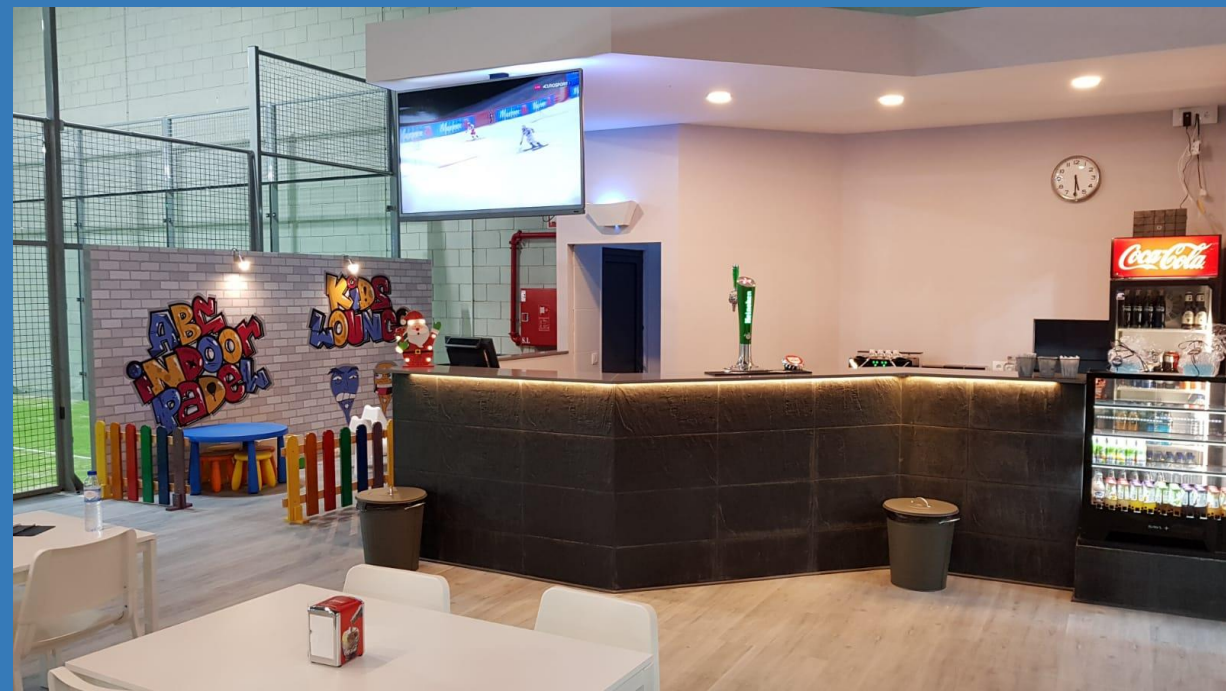

Instalações