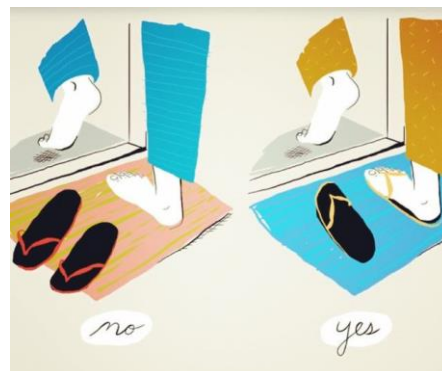

#Fiqueemcasa #Estamosjuntos